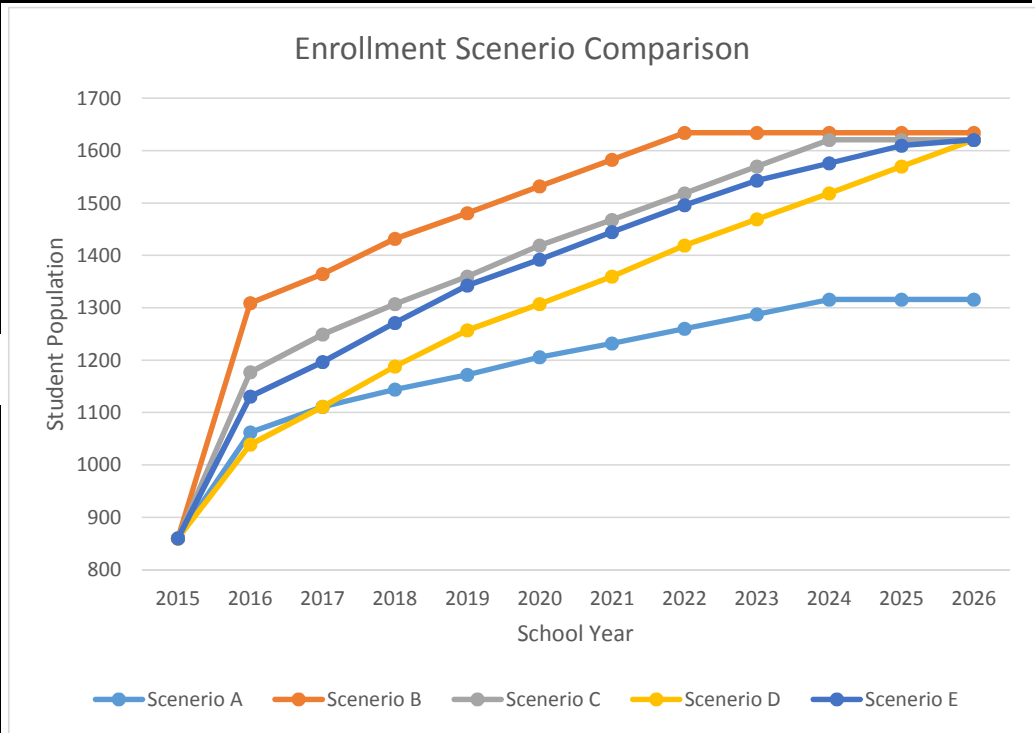

Scenerio B Enrollment to 1,600 Adding 3 sections, k through 6, 4 section high school

	13-14	14-15	15-16	16-17	17-18	18-19	19-20	20-21	21-22	22-23	23-24	Column1	2015	2016	2017	2018	2019	2020	2021	2022	2023	2024	2025	2026	
k	69	69	138	138	138	138	138	138	138	138	138	Scenerio A	860	1062	1111	1144	1172	1206	1232	1260	1288	1316	1316	1316	
1	69	69	138	138	138	138	138	138	138	138	138	Scenerio B	860	1309	1365	1432	1481	1532	1583	1634	1634	1634	1634	1634	1634
2	69	69	138	138	138	138	138	138	138	138	138	Scenerio C	860	1177	1249	1307	1360	1419	1468	1519	1570	1621	1621	1621	1621
3	69	69	138	138	138	138	138	138	138	138	138	Scenerio D	860	1039	1111	1188	1257	1307	1360	1419	1469	1519	1570	1570	1621
4	69	69	138	138	138	138	138	138	138	138	138	Scenerio E	860	1131	1197	1271	1343	1392	1445	1496	1543	1576	1610	1621	1621
5	69	69	138	138	138	138	138	138	138	138	138														
6	75	75	138	138	138	138	138	138	138	138	138														
7	65	75	72	125	125	125	125	125	125	125	125														
8	66	66	66	66	125	125	125	125	125	125	125														
9	51	62	62	62	62	111	111	111	111	111	111														
10	50	46	54	54	54	54	105	105	105	105	105														
11	55	48	44	52	52	52	52	103	103	103	103														
12	38	50	45	40	48	48	48	48	99	99	99														
	814	836	1309	1365	1432	1481	1532	1583	1634	1634	1634